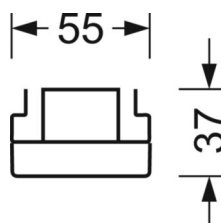

Механика

цвет корпуса	белый стандартный для электротехники RAL 9016
размеры (LxWxH/DxH)	1531mm x 55mm x 37mm
вес (нетто)	1.9kg
Вид монтажа	сборка трековых систем, световая структура

DEEP-LINK

<https://www.regiolux.de/ru/article/19422004050>

Ссылка	LED 9000lm 840
ηLB	100 %
Φ ↓/↑	99 % / 1 %
UGR поп./вдоль	20.3 / 22.3

размеры

L	1531 mm	Длина
B	55 mm	Ширина
H	37 mm	Высота