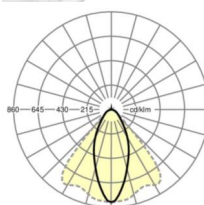

электротехника

Балласт	Электронный драйвер (1 штука)
Мощность системы	53W
сетевое напряжение	230V/50Hz
класс энергосбережения/Источник света	C

Оптика

Оснастка	LED, цветопередача/оттенок света CRI ≥ 80 / 4000K
Допуск для координаты цветности (MacAdam)	3SDCM
Фотобиологическая безопасность (светильник)	RG1
Номинальный световой поток	9272lm
Срок службы LED	50000h L80/B10 (Tq 35°C)
светоотдача светильников	176lm/W
Угол излучения	40° (C0) / 85° (C90)
UGR поп./вдоль	20.3 / 22.3

Механика

цвет корпуса	белый стандартный для электротехники RAL 9016
размеры (LxWxH/DxH)	1531mm x 55mm x 37mm
вес (нетто)	1.9kg
Вид монтажа	сборка трековых систем, световая структура

DEEP-LINK

<https://www.regiolux.de/ru/article/19422004050>

Ссылка	LED 9000lm 840
ηLB	100 %
Φ ↓/↑	99 % / 1 %
UGR поп./вдоль	20.3 / 22.3

размеры

L	1531 mm	Длина
B	55 mm	Ширина
H	37 mm	Высота