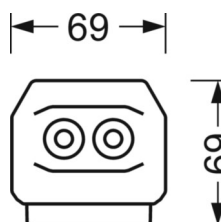

Механика

цвет корпуса	белый стандартный для электротехники RAL 9016
размеры (LxWxH/DxH)	1531mm x 55mm x 37mm
вес (нетто)	1.9kg
Вид монтажа	сборка трековых систем, световая структура

DEEP-LINK

<https://www.regiolux.de/ru/article/19422004050>

Ссылка	LED 9000lm 840
ηLB	100 %
Φ ↓/↑	99 % / 1 %
UGR поп./вдоль	20.3 / 22.3

размеры

L	1531 mm	Длина
B	55 mm	Ширина
H	37 mm	Высота